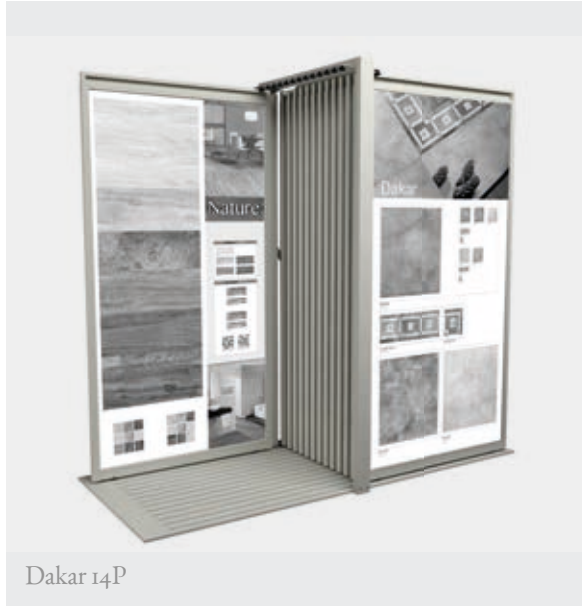

οΙC. Dakar

Dakar 14P

	#				
Dakar 12P	12 pn.	225 x 81 x 211 cm	230 x 110 x 72 cm	350 kg	250 kg
Dakar 14P	14 pn.	225 x 94 x 211 cm	230 x 110 x 79 cm	380 kg	280 kg
Dakar 17P	17 pn.	225 x 112 x 211 cm	230 x 110 x 87 cm	400 kg	300 kg
Dakar 25P	25 pn.	340 x 88 x 211 cm	231 x 110 x 115 cm	520 kg	400 kg
Dakar 31P	31 pn.	340 x 103 x 211 cm	231 x 121 x 132 cm	565 kg	445 kg
Dakar 33P	33 pn.	340 x 112 x 211 cm	231 x 121 x 132 cm	720 kg	590 kg

* Datos de medidas sin iluminación

Dakar 25P

Dakar 25P-L

Dakar 14P-L

Dimensión de paneles: 100,5 x 192,5 cm