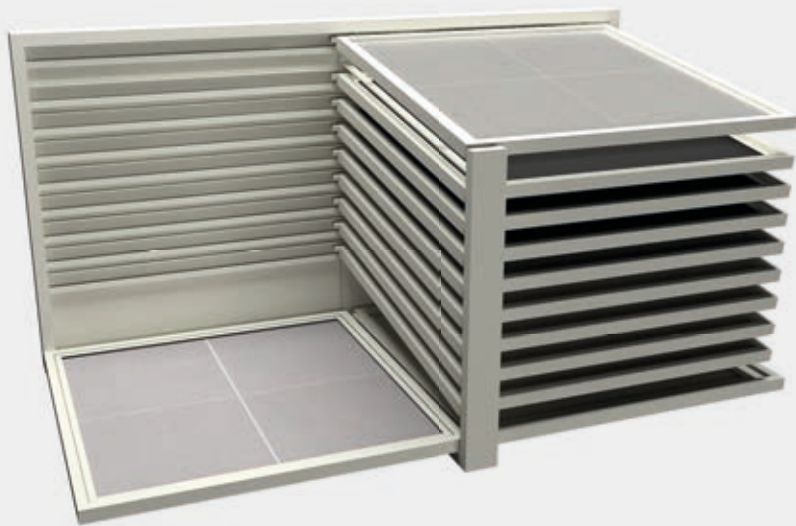

04A. Lisboa

	#				
Lisboa 9B	9 pn.	224 x 125 x 115 cm	230 x 125 x 65 cm	450 kg	350 kg
Lisboa 11B	11 pn.	224 x 125 x 115 cm	230 x 125 x 65 cm	470 kg	370 kg
Lisboa 20B	20 pn.	338 x 125 x 115 cm	346 x 130 x 90 cm	695 kg	550 kg

Lisboa 11B

Lisboa 20B

Dimensión de bandejas: 101,5 x 101,5 cm